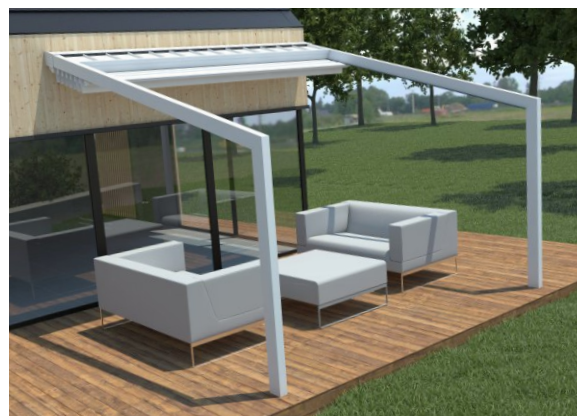

## PERGOLA LINE - cennik 2018

Minimalistyczna konstrukcja pergoli Line to doskonała propozycja dla mniejszych i średnich tarasów przydomowych. Line to model montowany wyłącznie do ściany budynku. Nie posiada widocznego pasa rynnowego na froncie konstrukcji, co sprawia, że wygląda lekko i nowocześnie. Dzięki ściętym pod kątem łączeniom prowadnic z profilami podporowymi, krawędzie styku są praktycznie niewidoczne. Woda swobodnie spływa do czoła konstrukcji. Oszczędna w elementach pergola Line, jest stabilnym modelem posiadającym wiele użytecznych cech, takich jak możliwość zamontowania punktów ledowych i promienników ciepła. Dodatkową osłonę dla materiału tworzy wbudowany daszek systemowy, który chroni tkaninę pozwinięciu.

## SPECYFIKACJA

- Konstrukcja wykonana z ekstrudowanego aluminium
- Sterowanie silnikiem elektrycznym w standardzie
- Tkanina zadaszenia Driplux w standardzie (za dopłatą możliwość zamiany na inną tkaninę)
- Możliwość lakierowania proszkowego na dowolny kolor RAL
- Montaż przyścienny
- Możliwość łączenia modułowego
- 3 klasa odporności wiatrowej
- Dla wysięgu powyżej 450 cm montowany jest dodatkowy profil scalający
- Daszek systemowy w standardzie
- Możliwość wyboru wyposażenia dodatkowego:
  - oświetlenie
  - promienniki ciepła
  - czujniki wiatrowe, słoneczne i deszczowe