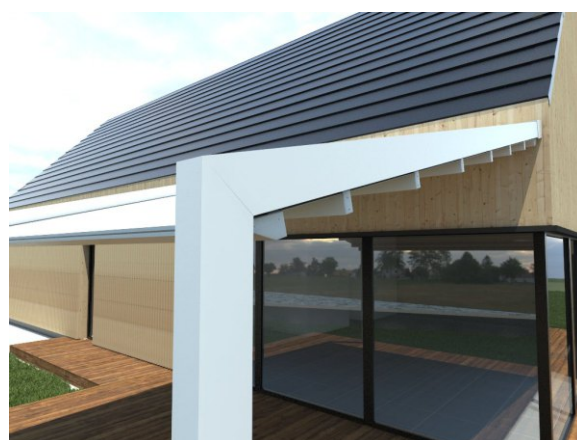

## PERGOLA LINE - cennik 2018

Minimalistyczna konstrukcja pergoli Line to doskonała propozycja dla mniejszych i średnich tarasów przydomowych. Line to model montowany wyłącznie do ściany budynku. Nie posiada widocznego pasa rynnowego na froncie konstrukcji, co sprawia, że wygląda lekko i nowocześnie. Dzięki ściętym pod kątem łączeniom prowadnic z profilami podporowymi, krawędzie styku są praktycznie niewidoczne. Woda swobodnie spływa do czoła konstrukcji. Oszczędna w elementach pergola Line, jest stabilnym modelem posiadającym wiele użytecznych cech, takich jak możliwość zamontowania punktów ledowych i promienników ciepła. Dodatkową osłonę dla materiału tworzy wbudowany daszek systemowy, który chroni tkaninę pozwinięciu.

## SPECYFIKACJA

- Konstrukcja wykonana z ekstrudowanego aluminium
- Sterowanie silnikiem elektrycznym w standardzie
- Tkanina zadaszenia Driplux w standardzie (za dopłatą możliwość zamiany na inną tkaninę)
- Możliwość lakierowania proszkowego na dowolny kolor RAL
- Montaż przyścienny
- Możliwość łączenia modułowego
- 3 klasa odporności wiatrowej
- Dla wysięgu powyżej 450 cm montowany jest dodatkowy profil scalający
- Daszek systemowy w standardzie
- Możliwość wyboru wyposażenia dodatkowego:
  - oświetlenie
  - promienniki ciepła
  - czujniki wiatrowe, słoneczne i deszczowe