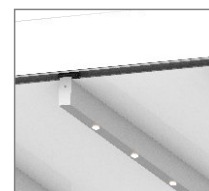

DASZEK SYSTEMOWY -konstrukcja zawiera zintegrowany daszek systemowy

Oświetlenie LED
- punktowe