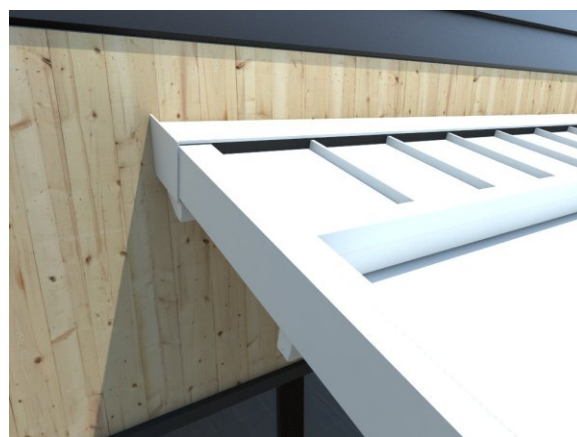

## PERGOLA LINE - cennik 2018

Minimalistyczna konstrukcja pergoli Line to doskonała propozycja dla mniejszych i średnich tarasów przydomowych. Line to model montowany wyłącznie do ściany budynku. Nie posiada widocznego pasa rynnowego na froncie konstrukcji, co sprawia, że wygląda lekko i nowocześnie. Dzięki ściętym pod kątem łączeniom prowadnic z profilami podporowymi, krawędzie styku są praktycznie niewidoczne. Woda swobodnie spływa do czoła konstrukcji. Oszczędna w elementach pergola Line, jest stabilnym modelem posiadającym wiele użytecznych cech, takich jak możliwość zamontowania punktów ledowych i promienników ciepła. Dodatkową osłonę dla materiału tworzy wbudowany daszek systemowy, który chroni tkaninę pozwinięciu.

## SPECYFIKACJA

- Konstrukcja wykonana z ekstrudowanego aluminium
- Sterowanie silnikiem elektrycznym w standardzie
- Tkanina zadaszenia Driplux w standardzie (za dopłatą możliwość zamiany na inną tkaninę)
- Możliwość lakierowania proszkowego na dowolny kolor RAL
- Montaż przyścienny
- Możliwość łączenia modułowego
- 3 klasa odporności wiatrowej
- Dla wysięgu powyżej 450 cm montowany jest dodatkowy profil scalający
- Daszek systemowy w standardzie
- Możliwość wyboru wyposażenia dodatkowego:
  - oświetlenie
  - promienniki ciepła
  - czujniki wiatrowe, słoneczne i deszczowe

### KONSTRUKCJA

9010ST  
Kolor Kremowo - Biały  
zbliżony do RAL9010  
(w standardzie)

7016ST  
Kolor Antracyt - Metalik  
zbliżony do RAL7016  
(w standardzie)

1013  
Kolor Kremowo - Biały  
zbliżony do RAL9010  
(w standardzie)